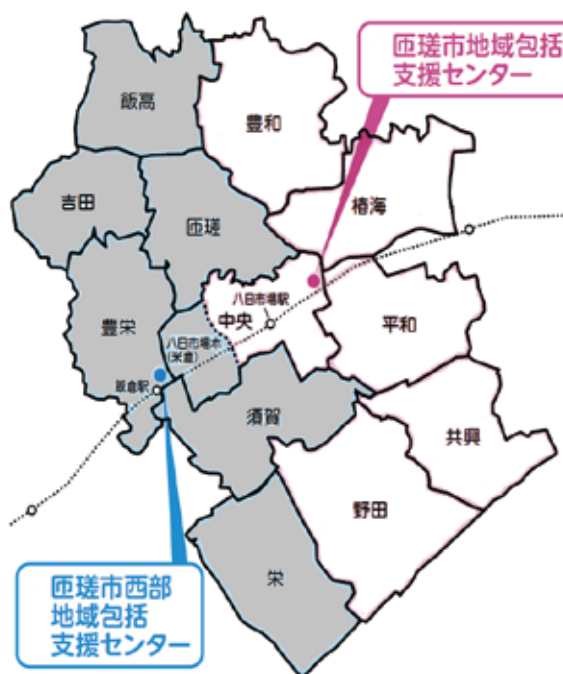

- 介護保険を利用したいけどどうしたらいいの？
- 家族に認知症のような症状が現れはじめたけど、どうしたらいいの？
- 家に閉じこもりがちになっているので、どこか交流できるところはないかな？
- 近所の高齢者が虐待されているようで心配

お住まいの地区によって、相談を担当する地域包括支援センターが異なります。受付時間は、ともに月～金曜日（祝日、年末年始除く）の8時30分～17時15分です。